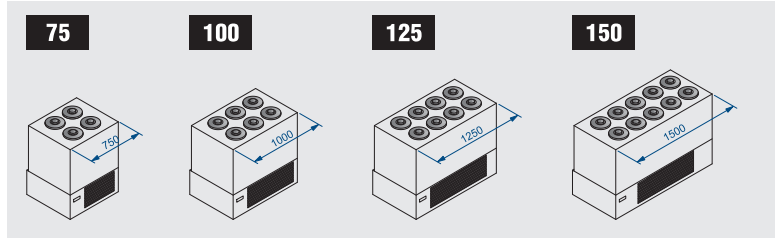

## 11. SPECIFICHE TECNICHE

		75	100	125	150
		RS TB	RS TB	RS TB	RS TB
Capacità carapine (litri 7.5)	N°	4+4	6+6	8+8	10+10
Refrigerazione		RS ad INDUZIONE			
Classe climatica	N°	7			
Condizioni ambientali	°C / %RH	35 / 75			
Classe prodotto		-6 / -14			
Classe di sicurezza	N° / °C	5 / 43 ± 2°C			
Refrigerante (GWP)		R404A (3784)			
UNITÀ CONDENSATRICE		UCB			
Alimentazione elettrica	V / ph / Hz	230 / 1 / 50			
Assorbimento elettrico (a regime)	W / A	470 / 3.8	600 / 4.3	930 / 4.4	1000 / 5