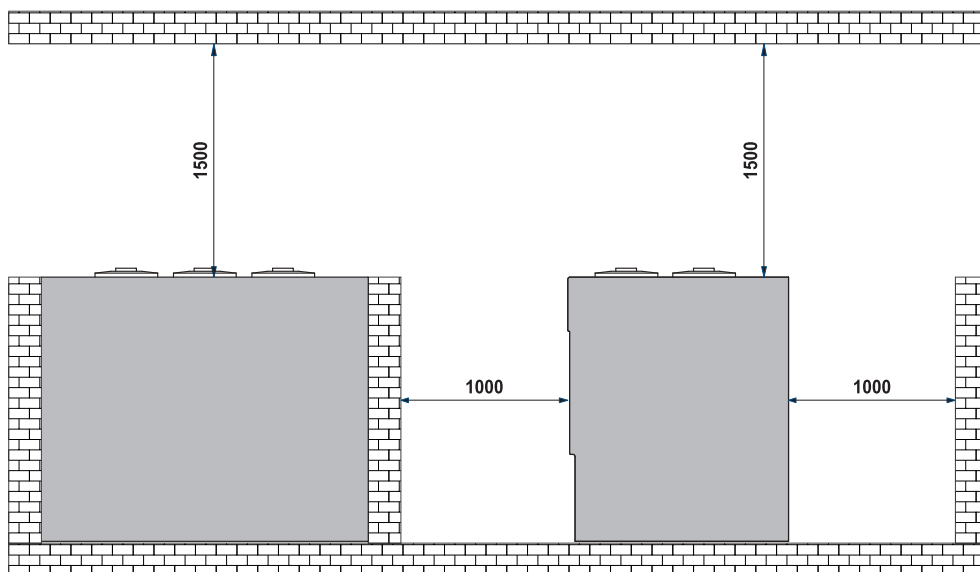

11. SPECIFICHE TECNICHE

		75	100	125	150
		RS TB	RS TB	RS TB	RS TB
Capacità carapine (litri 7.5)	N°	4+4	6+6	8+8	10+10
Refrigerazione		RS ad INDUZIONE			
Classe climatica	N°	7			
Condizioni ambientali	°C / %RH	35 / 75			
Classe prodotto		-6 / -14			
Classe di sicurezza	N° / °C	5 / 43 ± 2°C			
Refrigerante (GWP)		R404A (3784)			
UNITÀ CONDENSATRICE		UCB			
Alimentazione elettrica	V / ph / Hz	230 / 1 / 50			
Assorbimento elettrico (a regime)	W / A	470 / 3.8	600 / 4.3	930 / 4.4	1000 / 5

11.1 INSTALLAZIONE

Attenzione

E' fondamentale rispettare le distanze indicate (mm) per una corretta installazione dell'apparecchiatura.