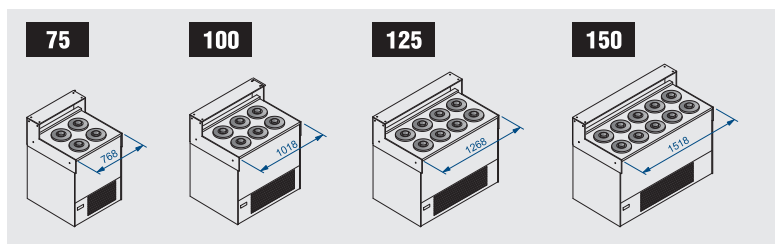

## 11. SPECIFICHE TECNICHE

		75	100	125	150
		RS TB	RS TB	RS TB	RS TB
Capacità carapine (litri 7.5)	N°	4+4	6+6	8+8	10+10
Refrigerazione		RS ad INDUZIONE			
Classe climatica	N°	7			
Condizioni ambientali	°C / %RH	35 / 75			
Classe prodotto		-6 / -14			
Classe di sicurezza	N° / °C	5 / 43 ± 2°C			
Refrigerante (GWP)		R404A (3784)			
UNITÀ CONDENSATRICE		UCB			
Alimentazione elettrica	V / ph / Hz	230 / 1 / 50			
Assorbimento elettrico (a regime)	W / A	470 / 3.8	600 / 4.3	930 / 4.4	1000 / 5