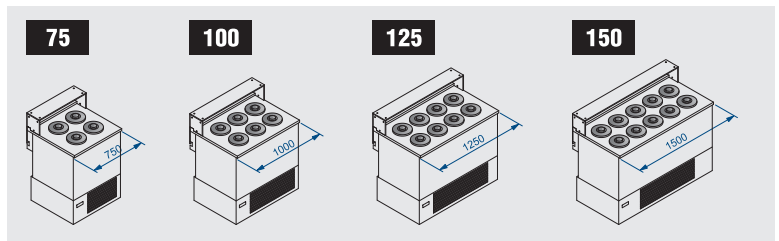

## 11. SPECIFICHE TECNICHE

		75	100	125	150
		RS TB	RS TB	RS TB	RS TB
Capacità carapine (litri 7.5)	N°	4+4	6+6	8+8	10+10
Refrigerazione		RS ad INDUZIONE			
Classe climatica	N°	7			
Condizioni ambientali	°C / %RH	35 / 75			
Classe prodotto		-6 / -14			
Classe di sicurezza	N° / °C	5 / 43 ± 2°C			
Refrigerante (GWP)		R404A (3784)			
UNITÀ CONDENSATRICE		UCB			
Alimentazione elettrica	V / ph / Hz	230 / 1 / 50			
Assorbimento elettrico (a regime)	W / A	470 / 3.8	600 / 4.3	930 / 4.4	1000 / 5