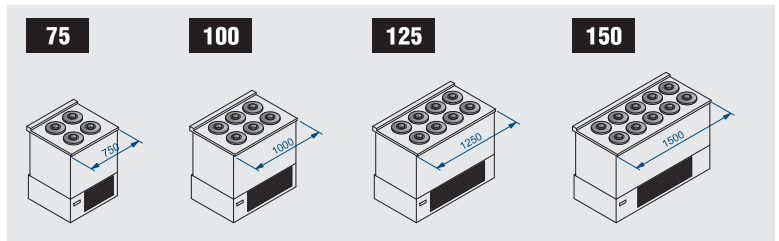

## 11. SPECIFICHE TECNICHE

		75	100	125	150
		RS TB	RS TB	RS TB	RS TB
Capacità carapine (litri 7.5)	N°	4+4	6+6	8+8	10+10
Refrigerazione		RS ad INDUZIONE			
Classe climatica	N°	7			
Condizioni ambientali	°C / %RH	35 / 75			
Classe prodotto		-6 / -14			
Classe di sicurezza	N° / °C	5 / 43 ± 2°C			
Refrigerante (GWP)		R404A (3784)			
UNITÀ CONDENSATRICE		UCB			
Alimentazione elettrica	V / ph / Hz	230 / 1 / 50			
Assorbimento elettrico (a regime)	W / A	470 / 3.8	600 / 4.3	930 / 4.4	1000 / 5