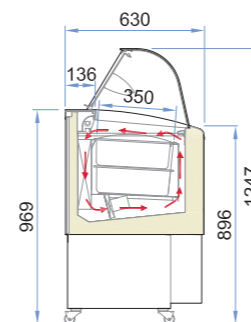

Россия +7(495)268-04-70 Казахстан +7(727)345-47-04 Беларусь +3(75)257-127-884 Узбекистан +998(71)205-18-59 Киргизия +996(312)96-26-47

<https://isa.nt-rt.ru/> || iah@nt-rt.ru

Fiji	4	6	7
Dimensioni esterne (LxPxH) External dimensions (LxDxH)	824x630x1247 mm	1214x630x1247 mm	1354x630x1247 mm
Peso (netto) Weight (net)	67 kg	99 kg	110 kg
Refrigerazione Refrigeration	Ventilata Ventilated		
Refrigerante Refrigerant	R290		
Sbrinamento Defrost	Gas caldo Hot gas		
Temperatura prodotto Product temperature	-16/ -10 °C		
Classe climatica Climate class	7		
Condizioni ambientali Operating conditions	35 °C / 75 %RH		
Classe energetica Energy class			

Vasca espositiva	4	6	7
Display			
4,75 Lt 260 x 157 x 170H	4	6	7
5 Lt * 360 x 165 x 120H	8 (4 + 4)	12 (6 + 6)	14 (7 + 7)

* Doppia fila di riserva / Piled up double row

Vasca espositiva - doppia fila di riserva
Display - piled up double row - 5 Lt