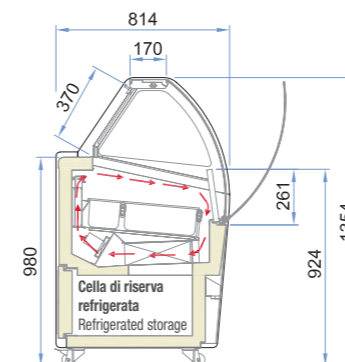

**ALLESTIMENTO - Vaschette gelato in acciaio inox (non comprese)**  
SETUP - Stainless steel containers (not included)

**Vasca espositiva**  
Display

<b>5 Lt</b>	360 x 165 x 120H	10	13
<b>5 Lt</b>	360 x 250 x 80H	6	8
<b>10 Lt</b>	360 x 250 x 120H	6	8

**Cella di riserva refrigerata**  
Refrigerated storage

<b>5 Lt *</b>	360 x 165 x 120H	8 (4 + 4)	12 (6 + 6)
<b>5 Lt *</b>	360 x 250 x 80H	5 (2 + 3)	5 (2 + 3)
<b>10 Lt *</b>	360 x 250 x 120H	4 (2 + 2)	4 (2 + 2)

\* Doppia fila di riserva / Piled up double row

Cella di riserva refrigerata 10-13  
Refrigerated storage