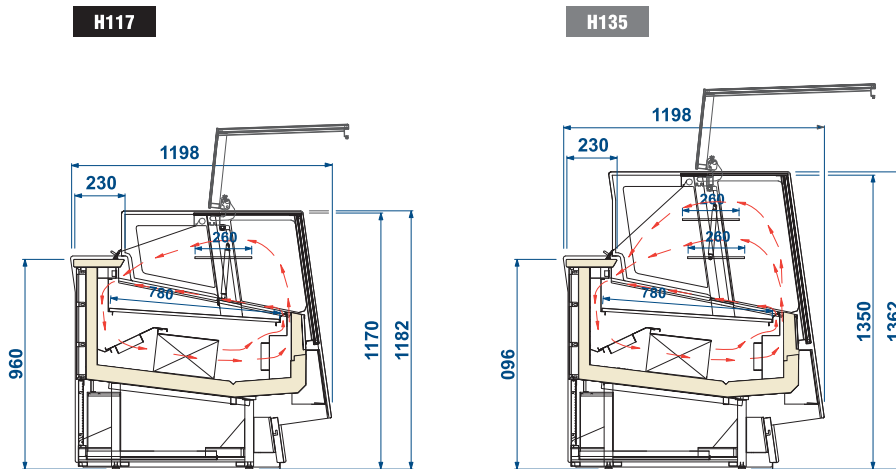

11. SPECIFICHE TECNICHE

11.1 VG RV

COMPONIBILITA' KIT VASCHETTE GELATO

	120	170	220	AE 45
lt 5 (360x165x120H) 	12 	18 	24 	13
lt 5 (360x250x80H) 	8 	12 	16 	9
lt 5 (360x185x120H) TRAPEZOIDALI 				14

COMBI				170 (50+120)	220 (50+170)
lt 5 (360x165x120H) 	+	lt 5 (360x165x120H) 		18 (6+12) 	24 (6+18)
lt 5 (360x165x120H) 	+	lt 5 (360x250x80H) 		14 (6+8) 	18 (6+12)

11. SPECIFICHE TECNICHE

11.2 VP RV

			120	170	220	AE 45
			RV TN	RV TN	RV TN	RV TN
Dimensioni esterne (l x p x h)	mm	H117	1182 x 1198 x 1182	1677 x 1198 x 1182	2172 x 1198 x 1182	1875 x 1198 x 1182
Dimensioni esterne (l x p x h)	mm	H135	1182 x 1198 x 1362	1677 x 1198 x 1362	2172 x 1198 x 1362	1875 x 1198 x 1362
Refrigerazione			Ventilata	Ventilata	Ventilata	Ventilata
Sbrinamento			Off Cycle	Off Cycle	Off Cycle	Off Cycle
Classe climatica	N°		3	3	3	3
Condizioni ambientali	°C / %RH		25 / 60	25 / 60	25 / 60	25 / 60
Classe prodotto			H1	H1	H1	H1
Classe di sicurezza	N° / °C		5 / 43 ± 2°C	5 / 43 ± 2°C	5 / 43 ± 2°C	5 / 43 ± 2°C
Refrigerante (GWP)			R404A (3784)	R404A (3784)	R404A (3784)	R404A (3784)
UNITÀ CONDENSATRICE			UCB	UCB	UCB	UCB
Alimentazione elettrica	V / ph / Hz		230 / 1 50	230 / 1 50	230 / 1 50	230 / 1 50
Assorbimento elettrico (a regime)	W / A		1360 / 7.4	1485 / 8.1	1610 / 8.7	1360 / 7.4
Assorbimento elettrico (in sbrinamento)	W / A		420 / 2.3	485 / 2.6	450 / 2.4	420 / 2.3
Peso (netto)	Kg	H117	320	409	510	400
Peso (netto)	Kg	H135	346	434	535	425