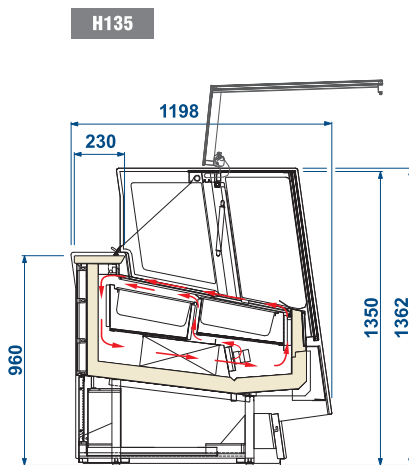

Россия +7(495)268-04-70

Казахстан +7(727)345-47-04

Беларусь +(375)257-127-884

Узбекистан +998(71)205-18-59

Киргизия +996(312)96-26-47

11. SPECIFICHE TECNICHE

11.1 VG RV

			120	170	220	AE 45
				170 COMBI	220 COMBI	
			RV TB	RV TB	RV TB	RV TB
Dimensioni esterne (l x p x h)	mm	H117	1182 x 1198 x 1182	1677 x 1198 x 1182	2172 x 1198 x 1182	1875 x 1198 x 1182
Dimensioni esterne (l x p x h)	mm	H135	1182 x 1198 x 1362	1677 x 1198 x 1362	2172 x 1198 x 1362	1875 x 1198 x 1362
Refrigerazione			Ventilata	Ventilata	Ventilata	Ventilata
Sbrinamento			Inversione Ciclo	Inversione Ciclo	Inversione Ciclo	Inversione Ciclo
Classe climatica	N°		7	7	7	7
Condizioni ambientali	°C / %RH		35 / 75	35 / 75	35 / 75	35 / 75
Classe prodotto			S	S	S	S
Classe di sicurezza	N° / °C		5 / 43 ± 2°C	5 / 43 ± 2°C	5 / 43 ± 2°C	5 / 43 ± 2°C
Refrigerante (GWP)			R404A (3784)	R404A (3784)	R404A (3784)	R404A (3784)
UNITÀ CONDENSATRICE			UCB	UCB	UCB	UCB
Alimentazione elettrica	V / ph / Hz		230 / 1 50	400 / 3 / 50	400 / 3 / 50	400 / 3 / 50
Assorbimento elettrico (a regime)	W / A		1240 / 6	1720 / 3	2700 / 4.2	1720 / 3
Assorbimento elettrico (in sbrinamento)	W / A		2300 / 11	2950 / 4.9	6300 / 8.5	2950 / 4.9
Peso (netto)	Kg	H117	320	409	510	400
Peso (netto)	Kg	H135	346	434	535	425

11. SPECIFICHE TECNICHE

11.1 VG RV

COMPONIBILITA' KIT VASCHETTE GELATO

	120	170	220	AE 45
lt 5 (360x165x120H) 	12 	18 	24 	13
lt 5 (360x250x80H) 	8 	12 	16 	9
lt 5 (360x185x120H) TRAPEZOIDALI 				14

COMBI				170 (50+120)	220 (50+170)
lt 5 (360x165x120H) 	+	lt 5 (360x165x120H) 		18 (6+12) 	24 (6+18)
lt 5 (360x165x120H) 	+	lt 5 (360x250x80H) 		14 (6+8) 	18 (6+12)