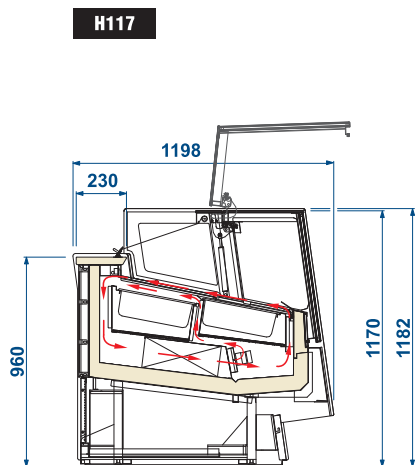

Россия +7(495)268-04-70

Казахстан +7(727)345-47-04

Беларусь +(375)257-127-884

Узбекистан +998(71)205-18-59

Киргизия +996(312)96-26-47

11. SPECIFICHE TECNICHE

11.1 VG RV

			120	170	220	AE 45
				170 COMBI	220 COMBI	
			RV TB	RV TB	RV TB	RV TB
Dimensioni esterne (l x p x h)	mm	H117	1182 x 1198 x 1182	1677 x 1198 x 1182	2172 x 1198 x 1182	1875 x 1198 x 1182
Dimensioni esterne (l x p x h)	mm	H135	1182 x 1198 x 1362	1677 x 1198 x 1362	2172 x 1198 x 1362	1875 x 1198 x 1362
Refrigerazione			Ventilata	Ventilata	Ventilata	Ventilata
Sbrinamento			Inversione Ciclo	Inversione Ciclo	Inversione Ciclo	Inversione Ciclo
Classe climatica	N°		7	7	7	7
Condizioni ambientali	°C / %RH		35 / 75	35 / 75	35 / 75	35 / 75
Classe prodotto			S	S	S	S
Classe di sicurezza	N° / °C		5 / 43 ± 2°C	5 / 43 ± 2°C	5 / 43 ± 2°C	5 / 43 ± 2°C
Refrigerante (GWP)			R404A (3784)	R404A (3784)	R404A (3784)	R404A (3784)
UNITÀ CONDENSATRICE			UCB	UCB	UCB	UCB
Alimentazione elettrica	V / ph / Hz		230 / 1 50	400 / 3 / 50	400 / 3 / 50	400 / 3 / 50
Assorbimento elettrico (a regime)	W / A		1240 / 6	1720 / 3	2700 / 4.2	1720 / 3
Assorbimento elettrico (in sbrinamento)	W / A		2300 / 11	2950 / 4.9	6300 / 8.5	2950 / 4.9
Peso (netto)	Kg	H117	320	409	510	400
Peso (netto)	Kg	H135	346	434	535	425

11. SPECIFICHE TECNICHE

11.1 VG RV

COMPONIBILITA' KIT VASCHETTE GELATO

	120	170	220	AE 45
lt 5 (360x165x120H) 	12 	18 	24 	13
lt 5 (360x250x80H) 	8 	12 	16 	9
lt 5 (360x185x120H) TRAPEZOIDALI 				14

COMBI				170 (50+120)	220 (50+170)
lt 5 (360x165x120H) 	+	lt 5 (360x165x120H) 		18 (6+12) 	24 (6+18)
lt 5 (360x165x120H) 	+	lt 5 (360x250x80H) 		14 (6+8) 	18 (6+12)