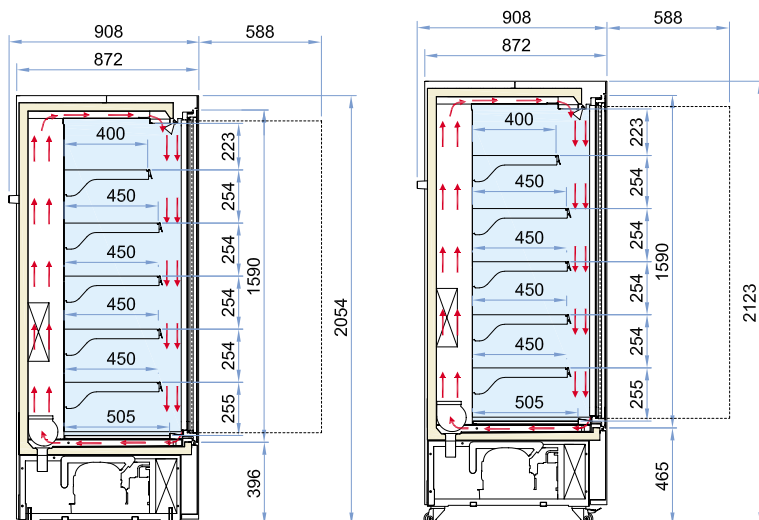

Technical sheet about models whit condensing unit included with air cooled / Dati tecnici riferiti a modelli con unità a bordo con condensazione ad aria

Setup

Allestimento

Shelves dimensions (LxD) Dimensioni ripiani (LxP)	400 x 940 mm	400 x 1250 mm	400 x 1880 mm	400 x 2500 mm
	450 x 940 mm	450 x 1250 mm	450 x 1880 mm	450 x 2500 mm
	530 x 940 mm	530 x 1250 mm	530 x 1880 mm	530 x 2500 mm

Height Altezza	Length Lunghezza	Model type Tipo di banco	Total display area Superficie espositiva totale m²	Temperature class Classe di temperatura	Recommended temperature Temperatura consigliata °C	Energy class Classe energetica	Energy efficiency index Indice di efficienza energetica EEI	Annual energy consumption Consumo annuo AEC kWh/A	Light source type and class Tipo e classe illuminazione
H205	94	IVC4	2,50	M0	0°C	B	18,7	3.103	-
	125	IVC4	2,97	M0	0°C	B	18,0	3.405	-
	188	IVC4	3,81	M0	0°C	C	23,2	5.306	-
	250	IVC4	4,76	M0	0°C	C	23,4	6.402	-

Configuration: air-cooled plug-in unit R290, LED canopy lighting 3000K, non-illuminated shelves, panoramic end side panels, self-rolling night curtain
Configurazione: unità condensatrice plug-in R290, illuminazione LED superiore 3000K, ripiani non illuminati, spalle panoramiche, tenda di chiusura autoavvolgente